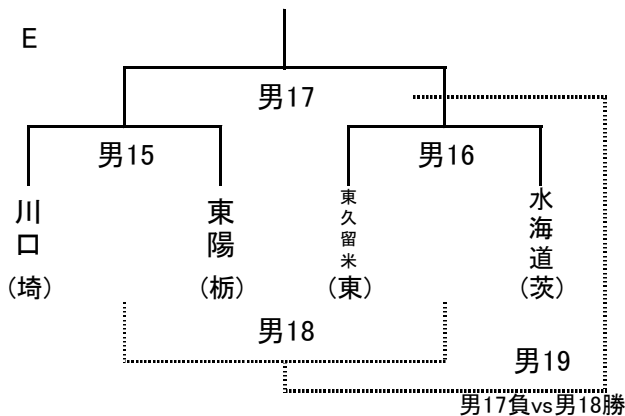

平成29年(平成28年度) 彩の国カップ 組合せ(1日目:予選)

試合時間 8-3-8-3-8

《男子》

A	三郷(埼)	麻生(茨)	坂戸(埼)	順位
三郷(埼)		男1	男3	
麻生(茨)			男2	
坂戸(埼)				

B	さいたま市(埼)	豊里(茨)	春日部(埼)	順位
さいたま市(埼)		男4	男6	
豊里(茨)			男5	
春日部(埼)				

C	府中(東)	生田(神)	蓮田(埼)	順位
府中(東)		男7	男9	
生田(神)			男8	
蓮田(埼)				

《女子》

a	八潮(埼)	麻生(茨)	川口(埼)	順位
八潮(埼)		女1	女3	
麻生(茨)			女2	
川口(埼)				

b	東久留米(東)	野木(栃)	蓮田(埼)	順位
東久留米(東)		女4	女6	
野木(栃)			女5	
蓮田(埼)				