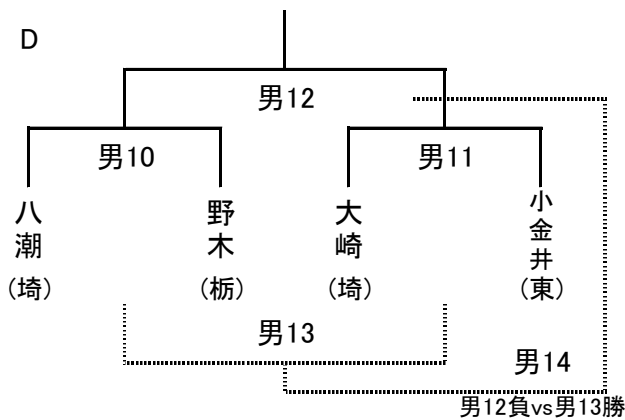

平成29年(平成28年度) 彩の国カップ 組合せ(1日目:予選)

試合時間 8-3-8-3-8

《男子》

A	三郷(埼)	麻生(茨)	坂戸(埼)	順位
三郷(埼)		男1	男3	
麻生(茨)			男2	
坂戸(埼)				

B	さいたま市(埼)	豊里(茨)	春日部(埼)	順位
さいたま市(埼)		男4	男6	
豊里(茨)			男5	
春日部(埼)				

C	府中(東)	生田(神)	蓮田(埼)	順位
府中(東)		男7	男9	
生田(神)			男8	
蓮田(埼)				

《女子》

a	八潮(埼)	麻生(茨)	川口(埼)	順位
八潮(埼)		女1	女3	
麻生(茨)			女2	
川口(埼)				

b	東久留米(東)	野木(栃)	蓮田(埼)	順位
東久留米(東)		女4	女6	
野木(栃)			女5	
蓮田(埼)				