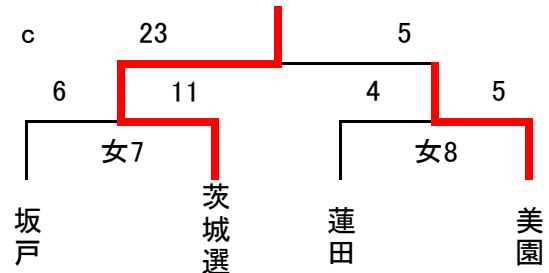

平成28年(平成27年度) 彩の国カップ 予選結果

試合時間 10-3-10

《男子》

A	川口	春日部	野木(栃)	順位
川口	○	○	○	1
春日部	×	○	×	3
野木(栃)	×	○	○	2

B	三郷	大崎	府中(東)	順位
三郷	○	×	○	1
大崎	○	○	×	3
府中(東)	×	○	○	2

C	さいたま市	美園	茨城選抜	順位
さいたま市	○	×	×	2
美園	×	○	×	3
茨城選抜	○	○	○	1

《女子》

a	三郷	川口	府中(東)	順位
三郷	○	○	○	1
川口	×	○	×	3
府中(東)	×	○	○	2

b	さいたま市	八潮	野木(栃)	順位
さいたま市	○	○	○	1
八潮	×	○	○	2
野木(栃)	×	×	○	3

(c2位決定戦)

(D2位決定戦)