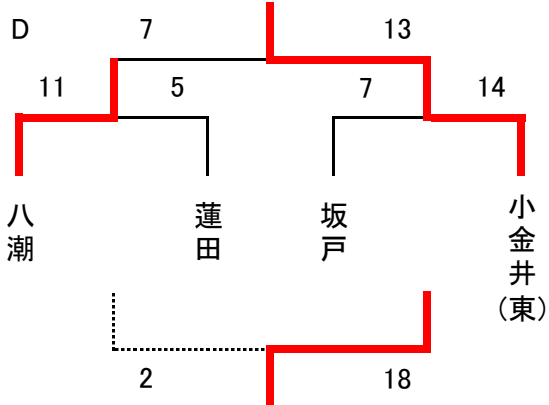

平成28年(平成27年度) 彩の国カップ 予選結果

試合時間 10-3-10

《男子》

A	川口	春日部	野木(栃)	順位
川口	○	○	○	1
春日部	×	○	×	3
野木(栃)	×	○	○	2

B	三郷	大崎	府中(東)	順位
三郷	○	×	○	1
大崎	○	○	×	3
府中(東)	×	○	○	2

C	さいたま市	美園	茨城選抜	順位
さいたま市	○	×	×	2
美園	×	○	×	3
茨城選抜	○	○	○	1

《女子》

a	三郷	川口	府中(東)	順位
三郷	○	○	○	1
川口	×	○	×	3
府中(東)	×	○	○	2

b	さいたま市	八潮	野木(栃)	順位
さいたま市	○	○	○	1
八潮	×	○	○	2
野木(栃)	×	×	○	3

(c2位決定戦)

(D2位決定戦)