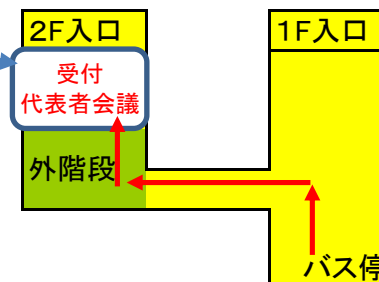

「試合予定表」

予定表	8:30	受付(2F外)		時間厳守でお願いします。 場所		
	8:40	代表者会議(2F外)				
	8:50	入場開始				
	9:10	開会式				
		Aコート	(審判名)	Bコート	(審判名)	試合時間他
開始	9:25	④		⑤		【予選】 10-3-10
終了	9:50	さいたま-春日部		三郷-美園		
開始	9:55	え		お		
終了	10:20	坂戸-蓮田		さいたま-川口		
開始	10:25	①		⑥		
終了	10:50	川口-八潮		④勝-⑤勝		
開始	10:55	あ		か		
終了	11:20	三郷-美園		え勝-お勝		
開始	11:25	②		⑦		
終了	11:50	八潮-蓮田		④負-⑤負		
開始	11:55	い		き		
終了	12:20	美園-八潮		え負-お負		
開始	12:25	③		⑧		
終了	12:50	川口-蓮田		⑦勝-⑥負		
開始	12:55	う		く		
終了	13:20	三郷-八潮		き勝-か負		
休憩	13:20~13:55					
開始	13:55	A3位-⑦負		A3位-き負		【交流戦】 10-3-10
終了	14:20					
開始	14:25	け		こ		【準決勝】 10-3-10
終了	14:50					
開始	14:55	⑨		⑩		【決勝】 10-3-10
終了	15:20					
開始	15:30	さ				
終了	15:55					
開始	16:05	⑪				⇒ 決勝戦の前に、一人ずつ選手名をコールします。 ベンチ前に背番号順に並び、コール順にセンターへ整列して下さい。
終了	16:30					
	16:40	閉会式				

【試合運行について】

- ・全試合タイムアウトは認めません。
- ・同点の場合は3名による7Mスローで勝敗を決定します。
- ・スケジュールがタイトになっていますので行動は迅速にお願いします。

【交流戦について】

13:50~14:15まで男女
「Aグループ3位」VS「Bグループ⑦、き負」
による交流戦を行います。
(審判/得点係/タイムは対戦チームでお願いします。)